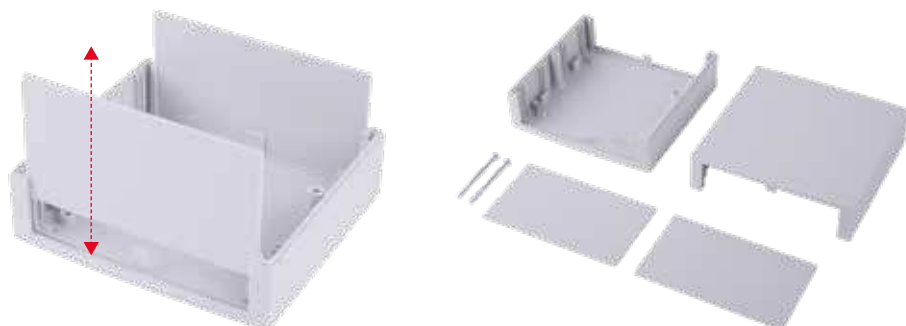

## Produktvorteile

Durch seine separat entnehmbaren Frontplatten – wahlweise aus Kunststoff oder Aluminium – lässt sich Unimas besonders komfortabel modifizieren.

Verdeckt angeordnete („unsichtbare“) Schrauben auf der Gehäuseunterseite.

Schnelles Öffnen und Schließen mit nur zwei Schrauben.

Einschubmöglichkeiten für vertikale Leiterplattenmontage.

Bei entsprechender Auslegung ist einschraublose Verrastung der Leiterplatten möglich. Leiterplattenmontage im Unter- und Oberteil.

Quick-Finder:  
[www.bopla.de/26](http://www.bopla.de/26)

**Farbton:**

● Lichtgrau, ähnlich RAL 7035

Sonderfarben auf Anfrage

**Schutzart:**

IP40 / DIN EN 60529

**Material:**

Gehäuse: PS (Polystyrol)