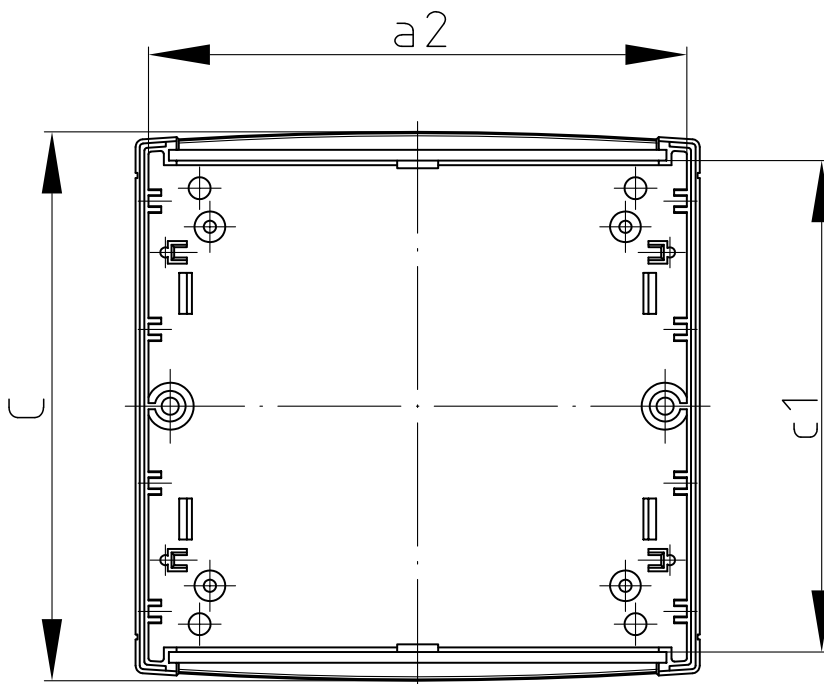

## Abmessungen

Modell	A	B	C
U 85-7035	85	40	81
U 110-7035	110	60	107
U 135-7035	135	60	132
U 160-7035	160	75	133

### Scope Of Delivery:

Ober- und Unterteil, 2 Kunststofffrontplatten, 2 Schrauben

Z-2804080